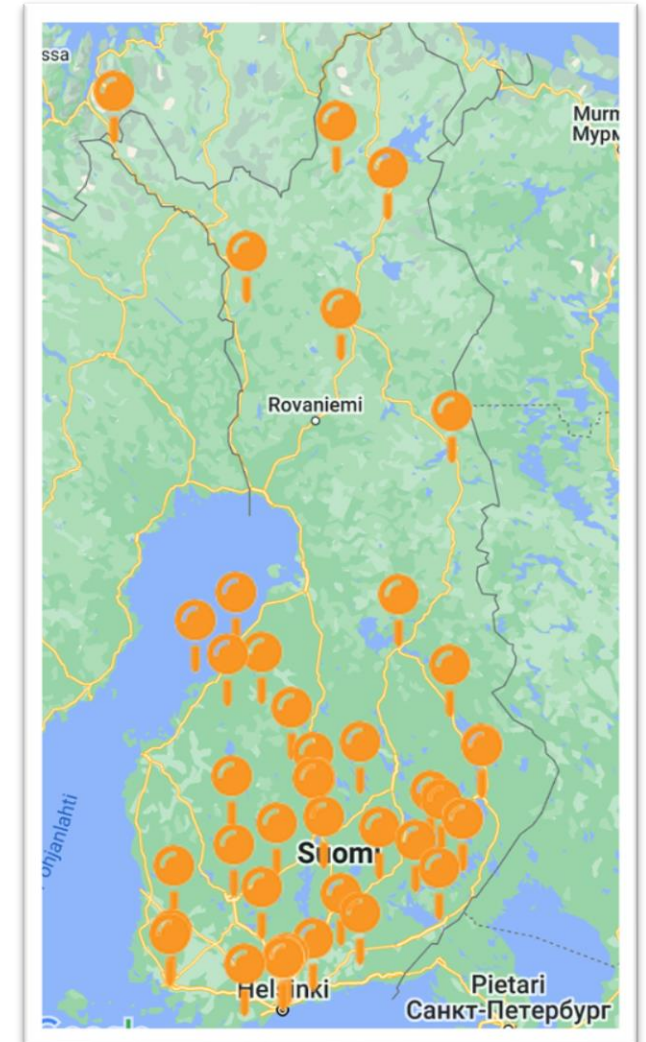

Cirkus Hostel Holken, Inkoo

Hostellit Suomessa

- 48 verkoston hostellia Suomessa
- Vaihtoehtoja design-hostelleista ekohostelleihin
- Kaikissa verkoston hostelleissa on jotain omaperäistä ja uniikkia
- Sopivat yksinmatkailijoille, ryhmille, pariskunnille ja myös perheille
- Kaikki verkoston hostellit on esitelty osoitteessa www.hostellit.fi